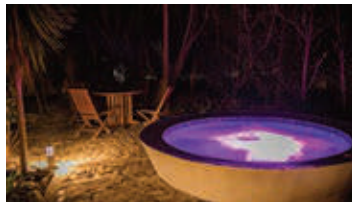

TARIFAS*

Domingo a Jueves	Q1,750
Viernes o Sábado	Q2,150

SUITE *

- 1 noche de hospedaje (hab. especial) para 4 adultos
- 4 desayunos
- 4 ingresos a Sauna Termal (60 min)
- Jacuzzi Privado al aire libre