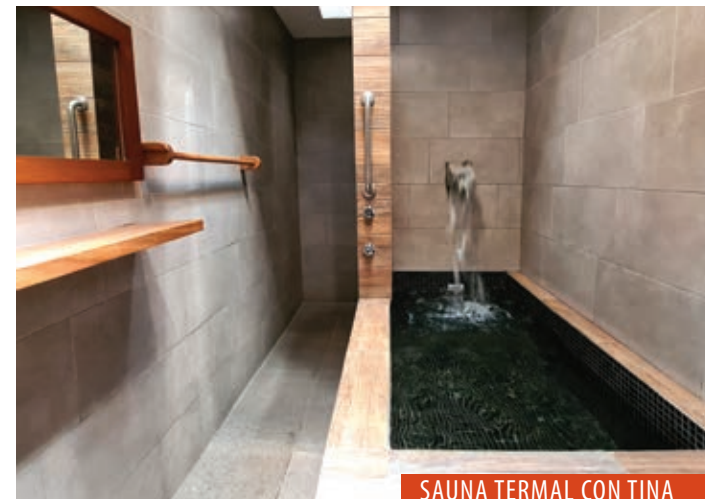

*Puede disfrutarlo a partir de los 4 meses de gestación

JACUZZI TERMAL CON SAUNA

SAUNA TERMAL

SAUNA TERMAL CON TINA

Kawilal Hotel

HÁBITAT *

- 1 noche de hospedaje (sencilla) para 2 personas
- 2 desayunos
- 2 ingresos a Sauna Termal (60 min)

TARIFAS*

| | |
|------------------|---------------|
| Domingo a Jueves | Q1,100 |
| Viernes o Sábado | Q1,400 |

HABITACIÓN KAWILAL *

- 1 noche de hospedaje (sencilla o doble) para 2 personas
- 2 desayunos
- 2 ingresos a Sauna Termal (60 min)