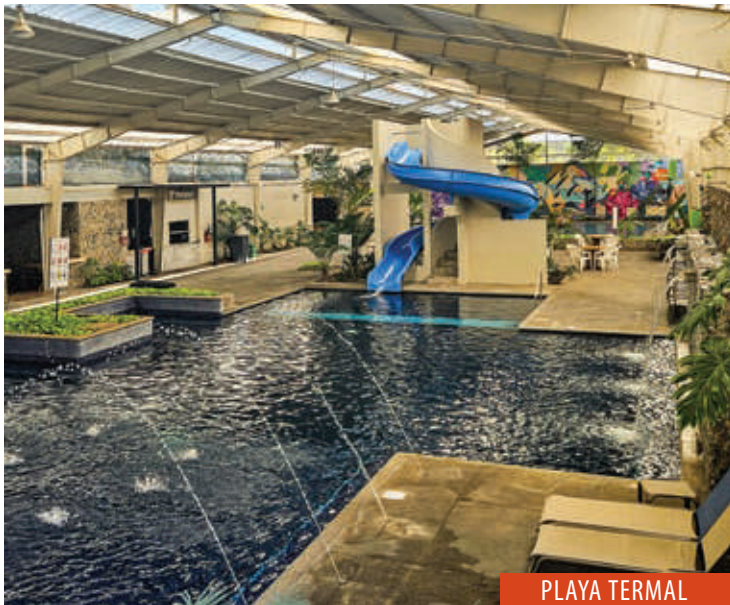

CIRCUITO TERMAL

Servicio para mayores de 16 años

- 2 Horas en Circuito Termal
 - Bata y toalla
 - Smoothie Bar
 - Ingreso a Jacuzzi al aire libre
 - Incluye ingreso a piscinas familiares
- Q250

PLAYA TERMAL

EL ROCARENA

PISCINAS FAMILIARES

CIRCUITO TERMAL

PAQUETE CIRCUITO RELAJANTE — Servicio para mayores de 16 años

- 2 Horas en Circuito Termal
- Masaje Relajante de 60 minutos
- Bata y toalla
- Smoothie Bar
- Ingreso a Jacuzzi al aire libre
- Incluye ingreso a piscinas familiares